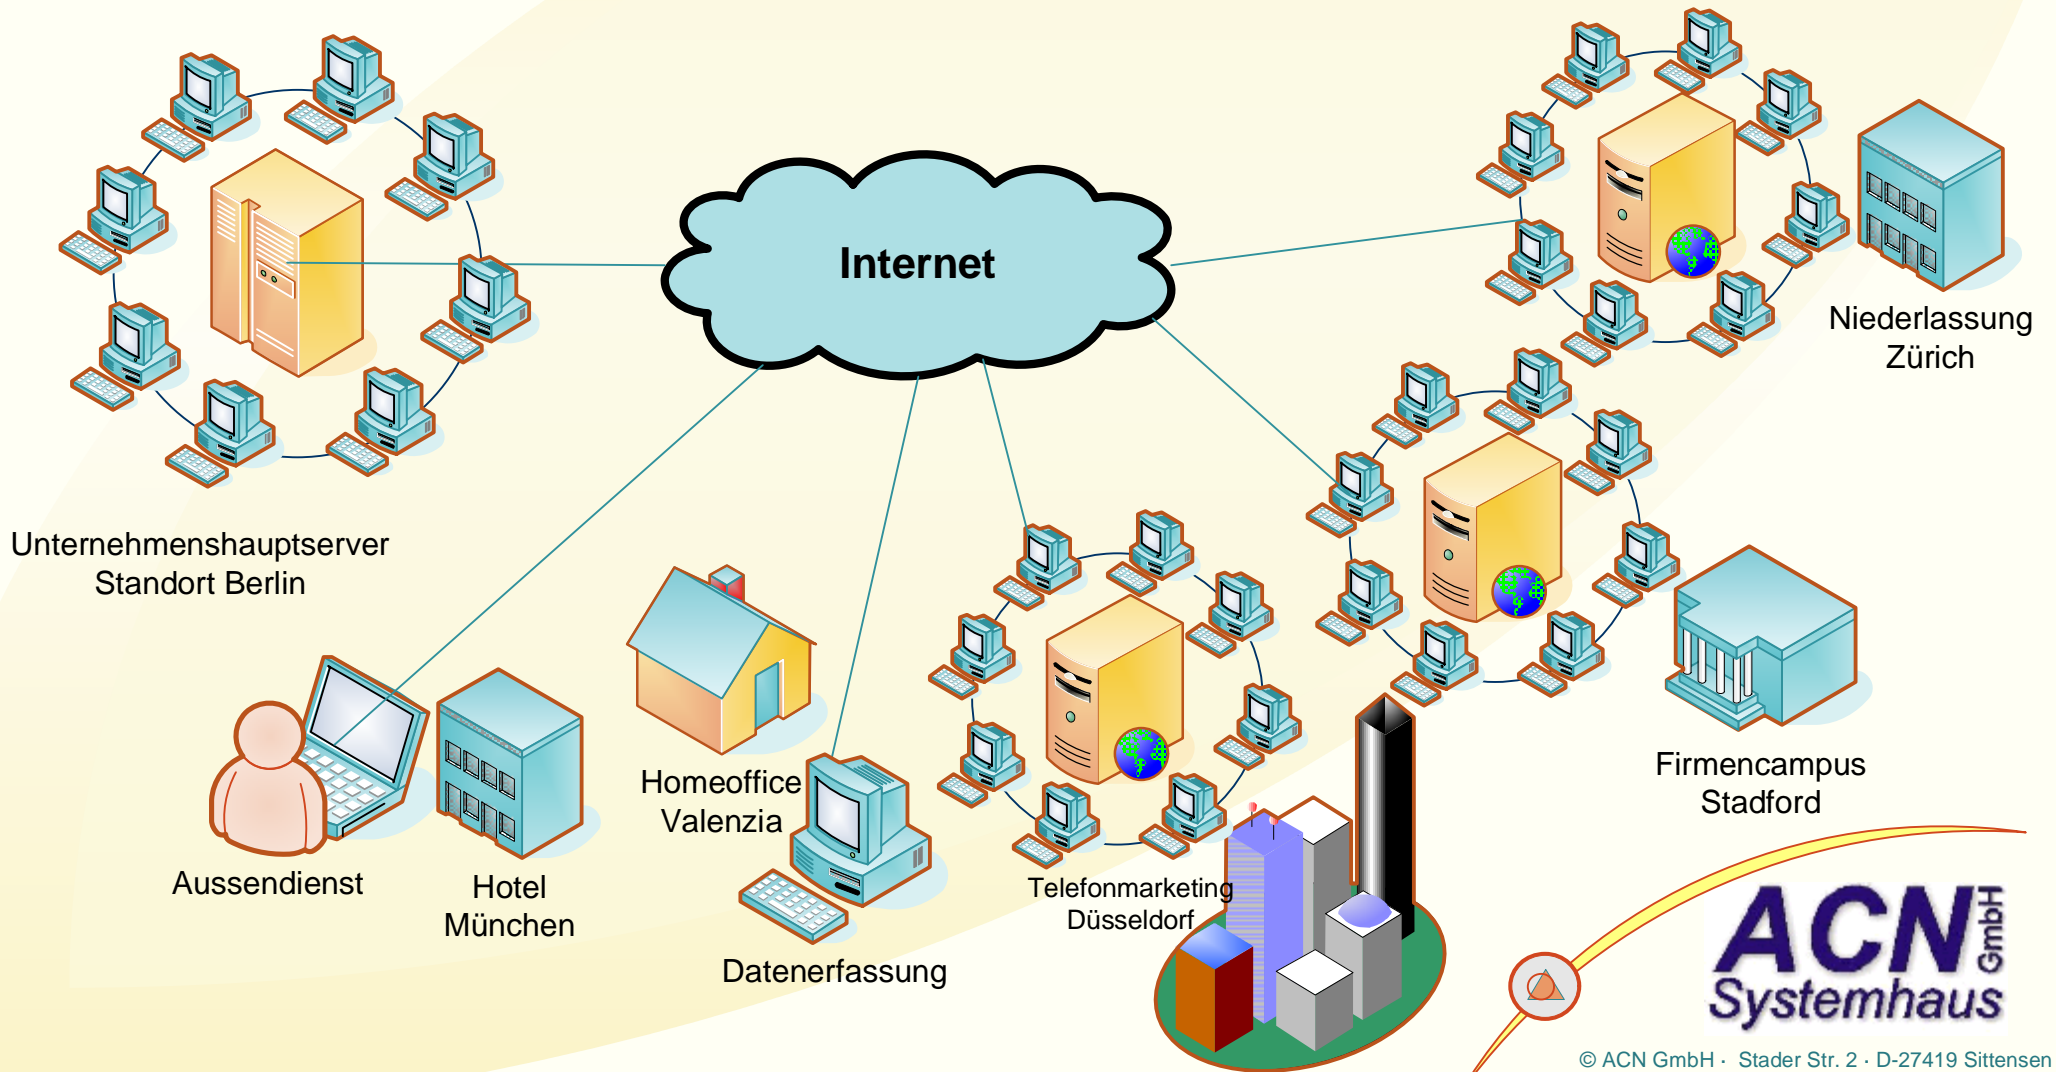

Technische Informationen zum LIB SERVER

**Image Sicherungslösung für Industrie und Büro**

Noch mehr Sicherheit als herkömmliche Systeme, durch direkte  
Datenspiegelung verschiedener L.I.B `s an unterschiedlichen Standorten.

**ACN** GmbH  
Systemhaus

Technische Informationen zum LIB SERVER

*Image Sicherungslösung für Industrie und Büro*

Der L.I.B - die Lösung zur Sicherung, Überwachung und Kontrolle weltweit agierender Unternehmen.

**[universell]**

Sie können alle Datenbewegungen auch auf den lokalen PC-Systemen zentral in Ihrer Hauptgeschäftsstelle sichern.

**[schnell]**

Die Sicherung erfolgt zeitnah. Gleich nachdem die Daten erzeugt werden.